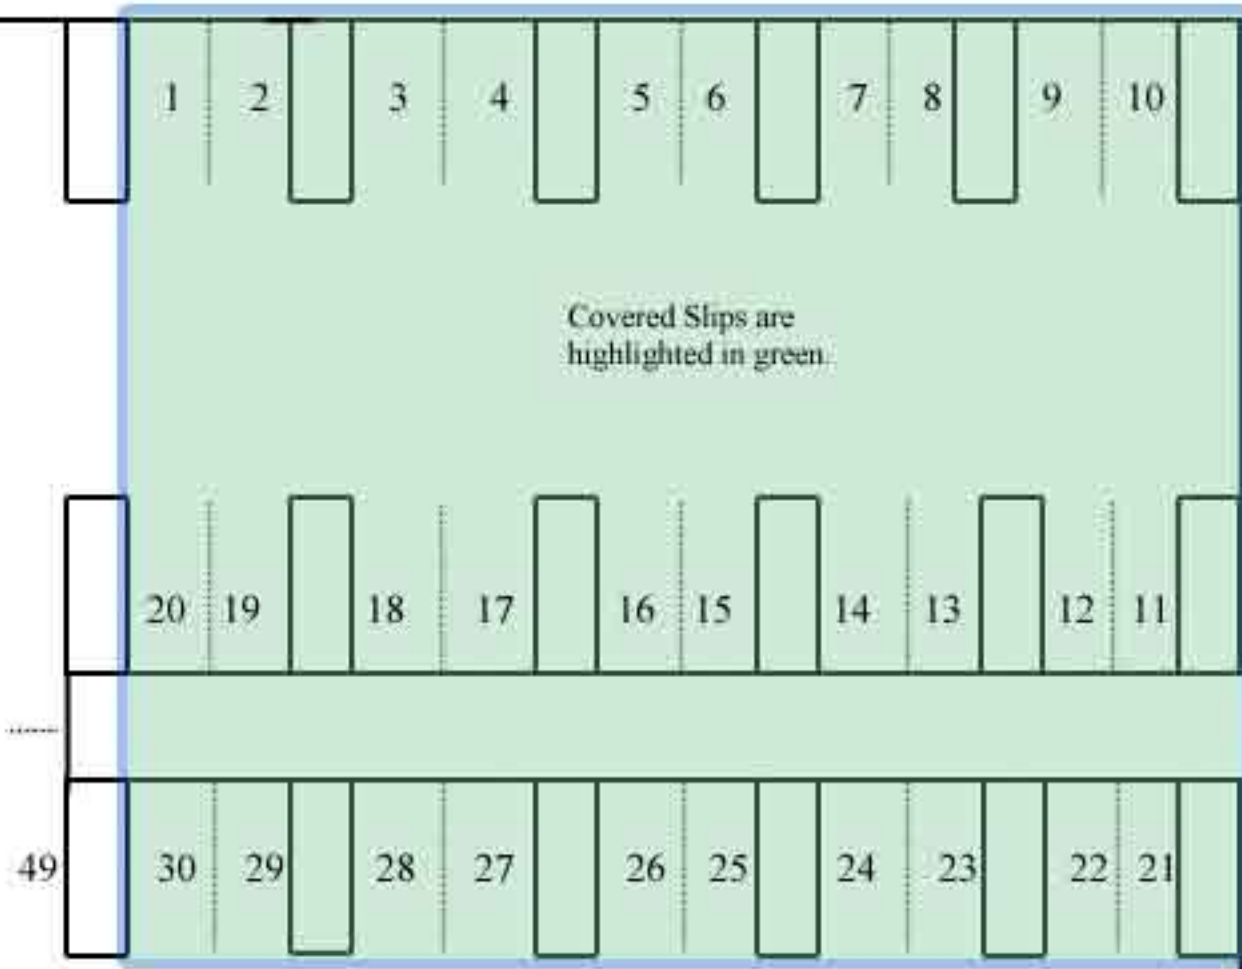

Boat Ramp

50